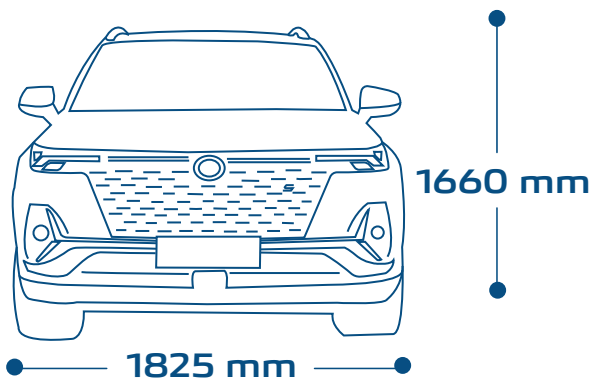

4335 mm

Distancia entre ejes 2600 mm | Largo 4335 mm

1825 mm

Ancho 1825 mm | Alto 1660 mm