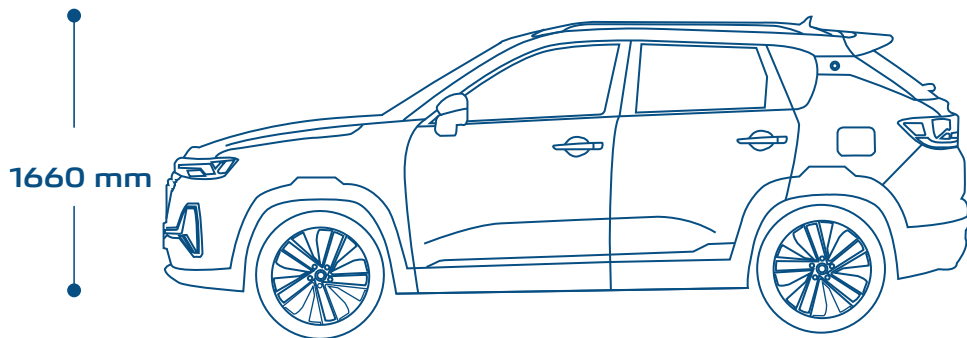

CS35 PLUS

SMART THE FUTURE

RINES Y LLANTAS

COMFORT

LUXURY

PREMIUM

Tamaño de los neumáticos
Neumático de repuesto

215/55 R17
215/55 R17

215/55 R17
215/55 R17

225/45 R18
225/45 R18