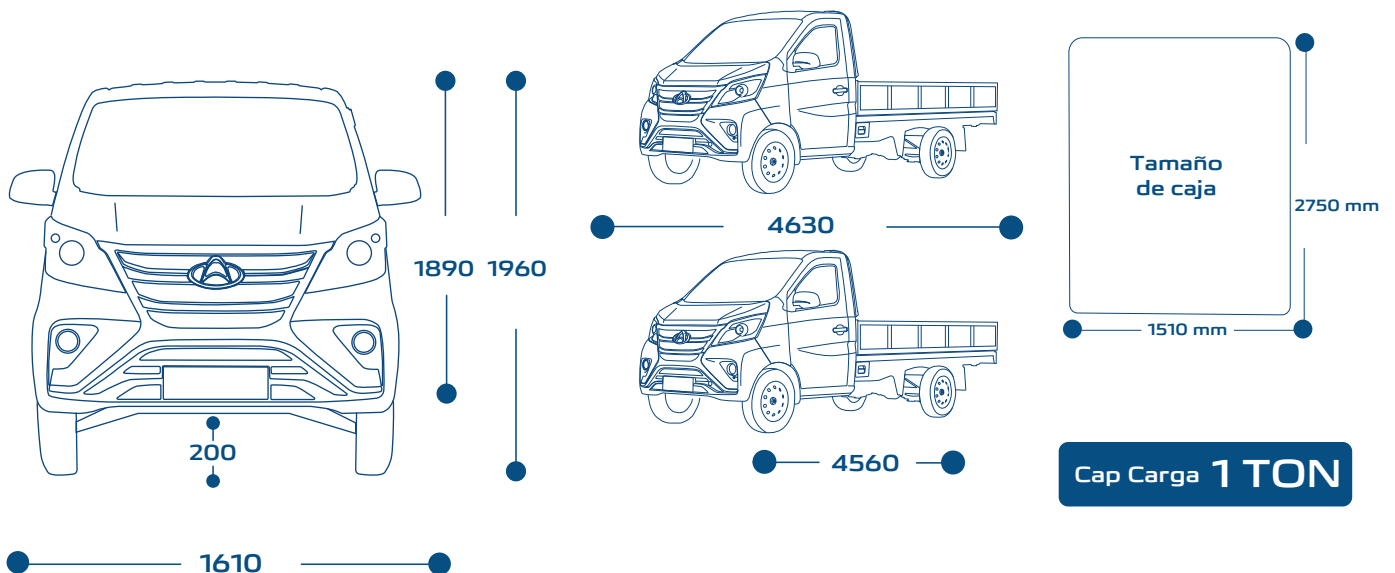

EXTERIOR

Tapa de centro de rin	✓
Rines de acero	✓
Medida de llantas	175R14LT-8PR
Defensas al color de la carrocería	✓
Parrilla delantera en color negro	✓
Calaveras traseras combinadas (incluidas luces de reversas, luces antiniebla traseras, luces de freno e intermitentes)	✓
Reflector trasero	✓
Luces direccionales (incluidas en los faros delanteros)	✓
Faros delanteros de halógeno	✓
Faros de niebla delanteros	✓
Luces de cortesía delanteras	✓

MULTIMEDIA

1 Bocina (Piloto)	✓
Radio	✓

Peso 1099 kg | Largo 4630 mm | Ancho 1610 mm | Alto total 1960 mm | Altura libre al piso 200 mm
 Distancia entre ejes 4560 mm | Estribo a techo 1890 mm

Changan Auto Mexico, S. De R. L. De C. V. (Changan México), se reserva el derecho de realizar cambios en las especificaciones arriba mostradas sin previo aviso. La información que aparece en este catálogo debe servir únicamente como una simple referencia. Las fotos que ilustran el catálogo pueden incluir equipamiento opcional que puede estar o no disponible en el territorio Mexicano. Changan México ha realizado un esfuerzo considerable para que toda la información sea adecuada en el momento de la publicación de este documento, por lo que es recomendable que realice las debidas comprobaciones en su distribuidor autorizado Changan por si se ha actualizado algún dato. Los colores reproducidos en este documento pueden sufrir ligeras variaciones con respecto al color original del material y la pintura. Changan México no se hace responsable de ninguna variación, faltante, cambio que pueda ocurrir entre los modelos presentados y los que se encuentren en piso de venta al variar las especificaciones de territorio en territorio.